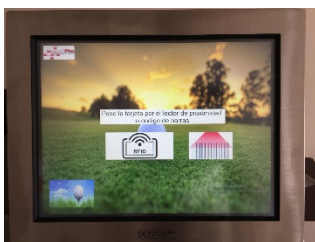

ESPECIAL CAMPOS DE GOLF, PITCH-PUTT Y CANCHAS DE PRÁCTICAS

CONTROLE SU MAQUINA DE BOLAS

El Sistema consiste en:

- Aplicación informática con programación abierta para el software de gestión de los Clubs de Golf.
- Conexión desde la cancha a las instalaciones de control del Club (Wifi, Red, GPRS).
- Posibilidad de funcionamiento con tarjetas (carnet de socio) con código de barras o lector de chip RFID, etc...
- Recomendamos tecnología de proximidad RFID (125 Khz / Mifare 1k)

- Pago mediante tarjeta.

- Posibilidad de funcionamiento con ticket con código de barras.

Por ejemplo, Hoteles, Resorts, Clubs con varios campos, de utilización menor a 1 semana.

- El sistema consiste en: Aplicación Informática + Pantalla Táctil + Dispositivos de Lectura (lector RFID o CCD Código de Barras).